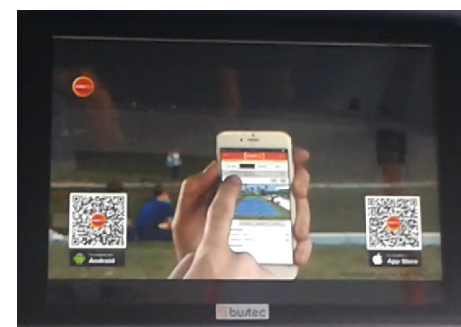

LCD MONITORY

PRONÁJEM REKLAMNÍCH ČASŮ

DÉLKA SPOTU	1 TÝDEN	2 TÝDNY	3 TÝDNY	1 MĚSÍC
Spot 0 – 20 sec	975 Kč	1 950 Kč	2 925 Kč	3 900 Kč
Spot 20 – 40 sec	1 225 Kč	2 450 Kč	3 675 Kč	4 900 Kč

Cena je uvedena dle délky spotu, který je propagován ve 4 autobusech dle doby trvání reklamy.

Fotografie jsou pouze ilustrační.