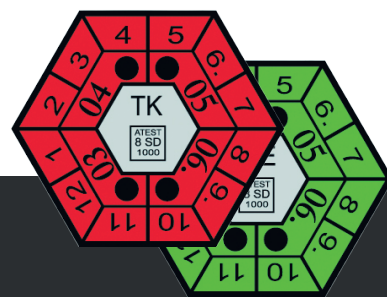

CENÍK STK PLATNÝ OD 1.1.2023

TYP PROHLÍDKY/KONTROLY	CENA
Technická prohlídka N2, N3, M3	1 850 Kč
Technická prohlídka přívěs, návěs O3, O4	1300 Kč
Technická prohlídka O2, O1 + brzdy	750 Kč
Technická prohlídka O1	650 Kč
Technická prohlídka traktor T	1 200 Kč
Technická prohlídka přívěs traktor OT	850 Kč
Technická prohlídka podval. 2,55 m + (plocha STK)	1 800 Kč
Technická prohlídka před schválením: stavba, přestavba + 100-200%	
Evidenční kontrola N2, N3, M3, T	600 Kč
Evidenční kontrola O1	350 Kč
Evidenční kontrola O2, O3, O4, OT	500 Kč
Evidenční kontrola nadrozměr (u zákazníka)	1 200 Kč

TYP PROHLÍDKY/KONTROLY	CENA
Evidenční kontrola traktor+prac. stroje	600 Kč
Evidenční kontrola protokol+příloha (dovoz) + 100%	
Opakovaná tech. prohlídka (dle rozsahu)	120 - 1 850 Kč
Kontrola na žádost zákazníka (dle rozsahu)	120 - 1 850 Kč
Vylepení nové známky	100 Kč